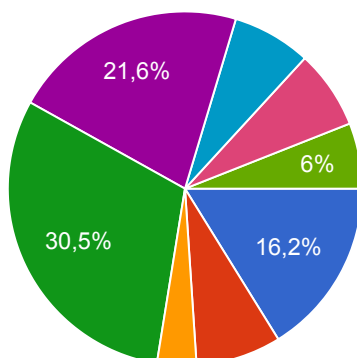

Badanie preferencji wyboru szkoły ponadpodstawowej 2022

Pytania [Odpowiedzi](#) 167 [Ustawienia](#)

167 odpowiedzi

Akceptowanie odpowiedzi [Podsumowanie](#)[Pytanie](#)[Pojedynczo](#)

1. Twoja obecna szkoła to:

[Kopiuj](#)

167 odpowiedzi

- SP Pozezdrze - 27
- SP Perły - 13
- SP Węgielsztyn - 6
- SP Nr 1 Węgorzewo - 51
- SP Nr 2 Węgorzewo - 36
- SP Radzieje - 12
- Zespół Szkolno-Przedszk. Więcki - 12
- SP w Sobiechach - 10