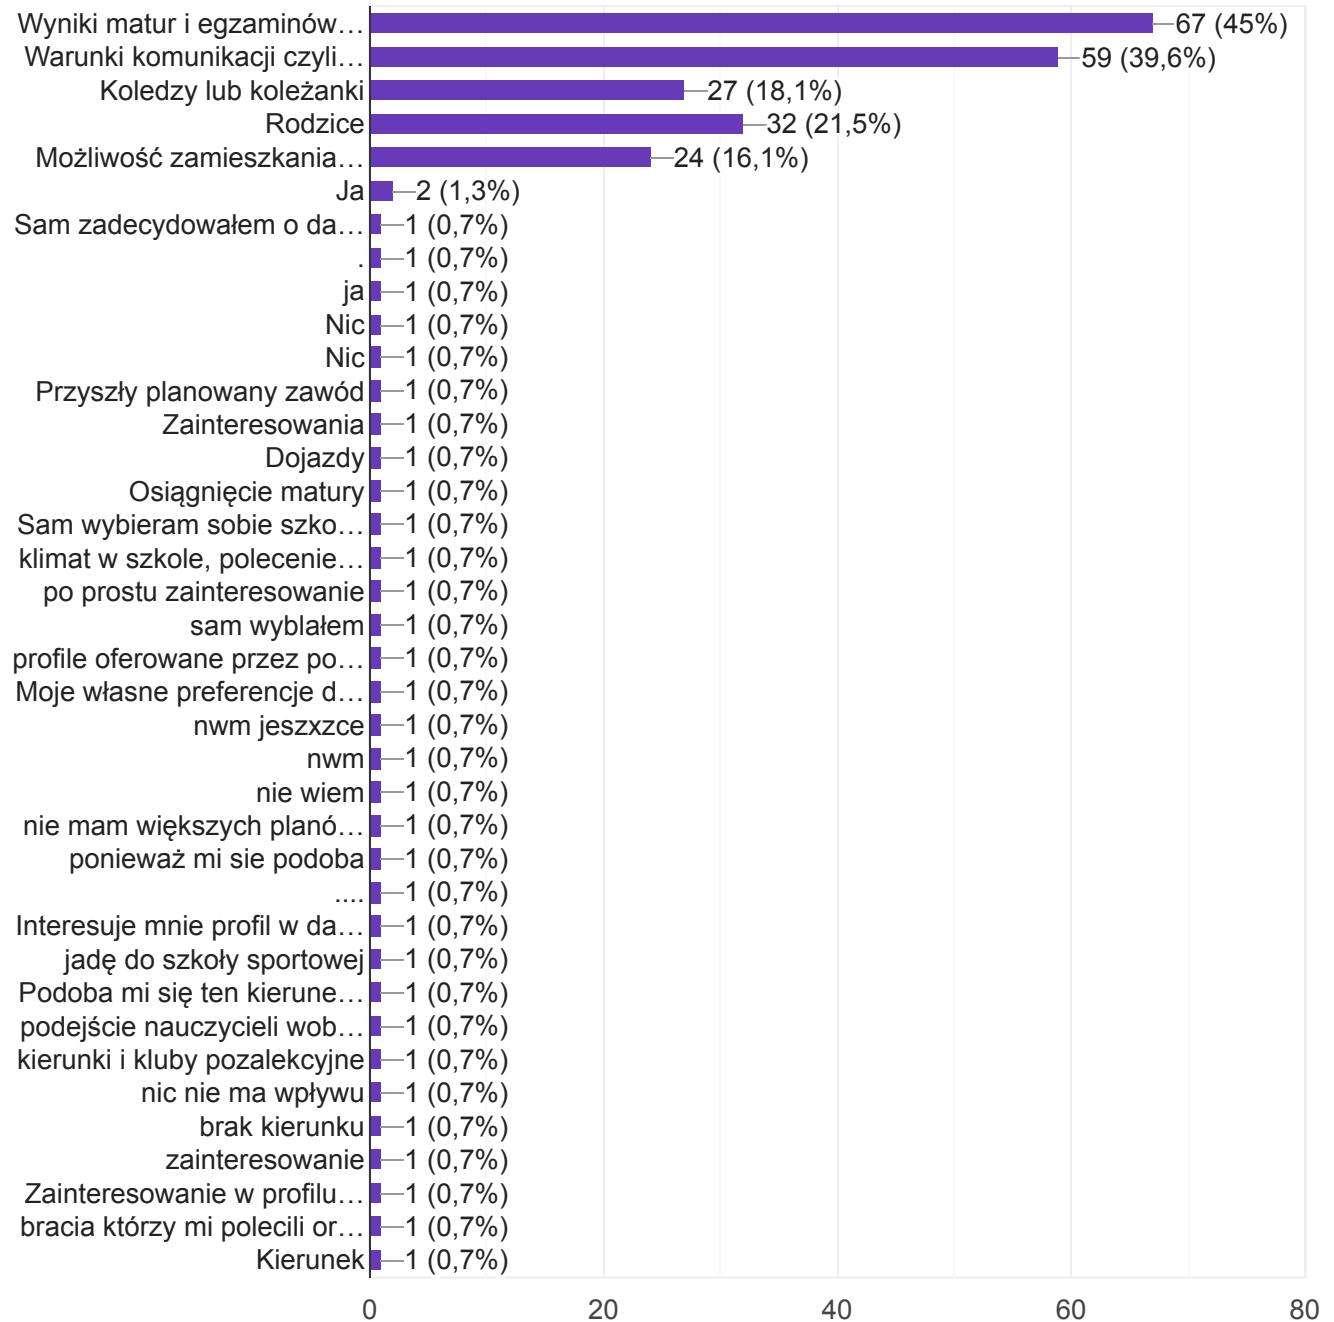

3. Jeśli planujesz naukę w technikum to jaki zawód by cię interesował? (Można wybrać więcej niż jedną odpowiedź)

114 odpowiedzi

4. Planujesz naukę w Liceum Ogólnokształcącym w Węgorzewie?

 Kopiuj

167 odpowiedzi

5. Planujesz naukę w Technikum w Węgorzewie?

 Kopiuj

167 odpowiedzi

6. Planujesz naukę w Szkole Branżowej I stopnia w Węgorzewie?

 Kopiuj

165 odpowiedzi

7. Planujesz naukę poza Powiatem Węgorzewskim?

 Kopiuj

167 odpowiedzi

8. Jeżeli w pytaniu 7 odpowiedziałeś/aś TAK to jaki jest tego powód tego, że planujesz naukę poza Powiatem Węgorzewskim? (Można wybrać więcej niż jedną odpowiedź)

93 odpowiedzi

9. Co lub kto ma wpływ na wybór szkoły przez ciebie? (Można wybrać więcej niż jedną odpowiedź)

149 odpowiedzi

10. Jeśli jesteś spoza Węgorzewa i wybierasz szkołę w Węgorzewie to czy byłabyś/byłbyś zainteresowany zamieszkaniem w internacie?

 Kopiuj

135 odpowiedzi