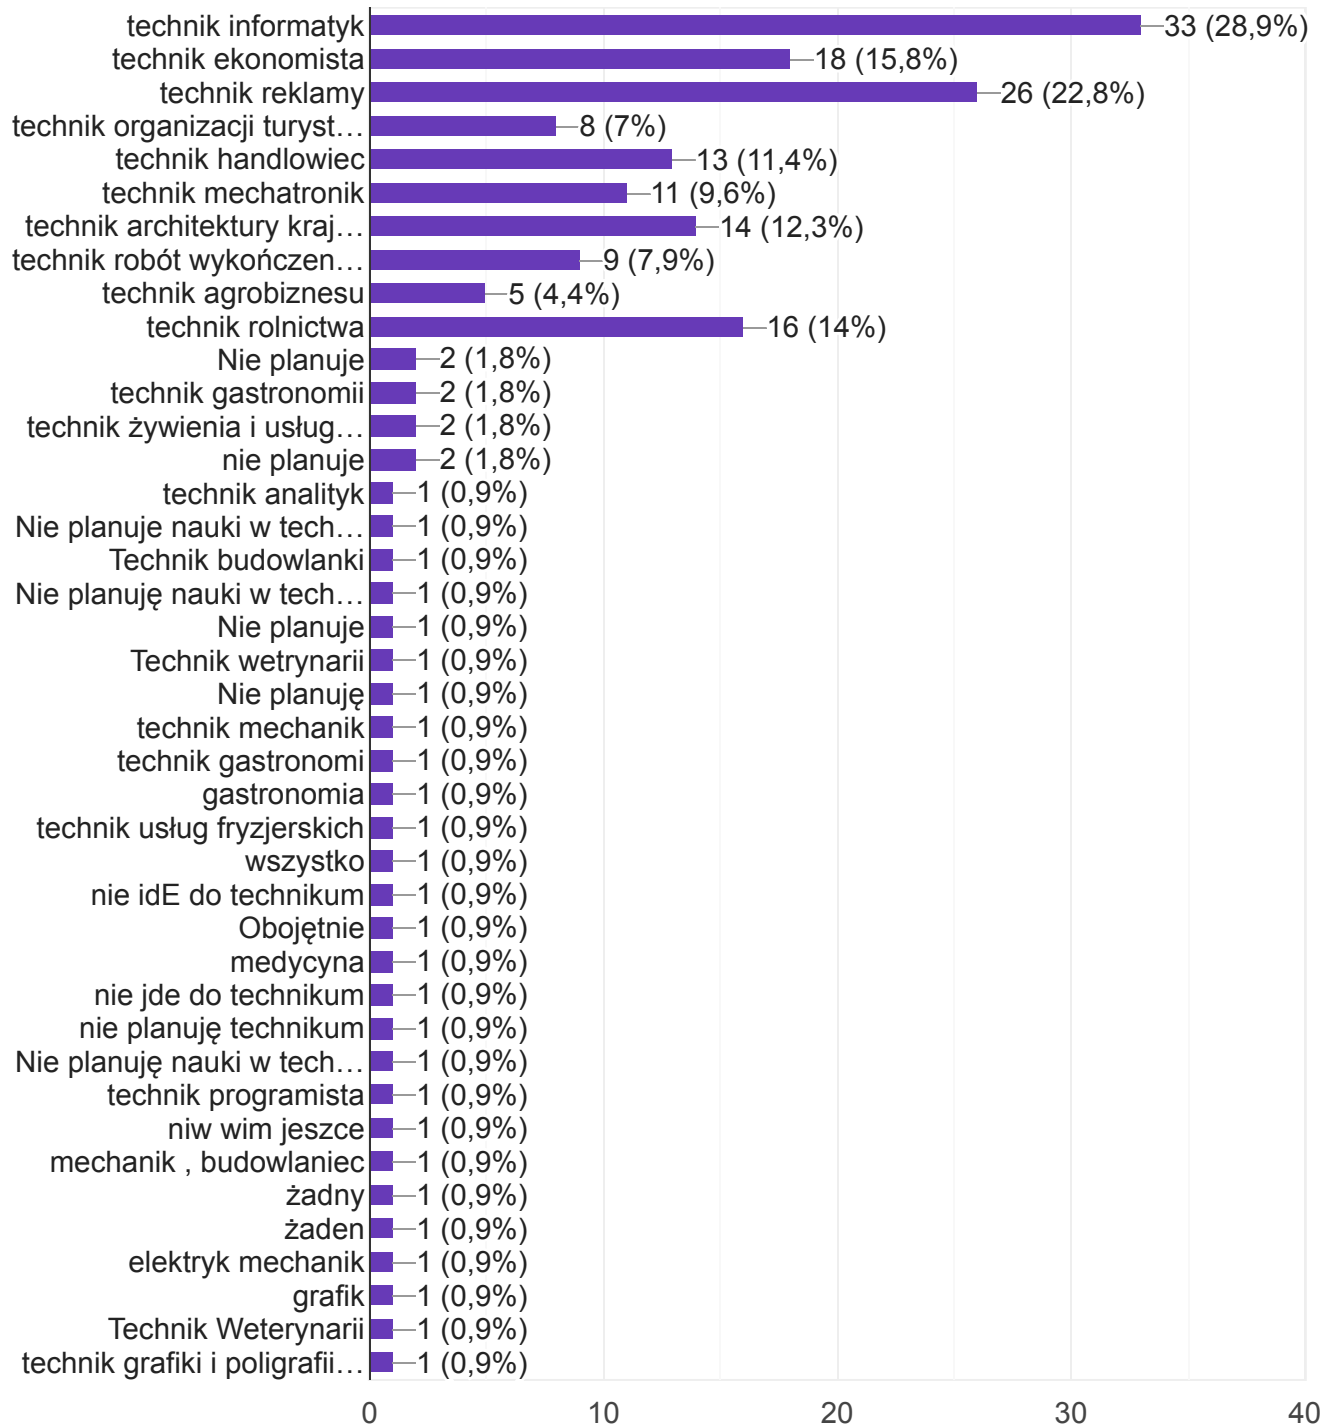

[Kopiuj](#)

167 odpowiedzi

- SP Pozezdrze - 27
- SP Perły - 13
- SP Węgielsztyn - 6
- SP Nr 1 Węgorzewo - 51
- SP Nr 2 Węgorzewo - 36
- SP Radzieje - 12
- Zespół Szkolno-Przedszk. Więcki - 12
- SP w Sobiechach - 10

2. Planujesz naukę w:

[Kopiuj](#)

167 odpowiedzi

- Tylko w liceum ogólnokształcącym - inna szkoła mnie nie interesuje - 60
- Tylko w technikum - inna szkoła mnie nie interesuje - 26
- Tylko w szkole Branżowej - inna szkoła mnie nie interesuje - 10
- Liceum lub technikum - 44
- Technikum lub szkole branżowej - 18
- Jeszcze nie zdecydowałam/em - 9

3. Jeśli planujesz naukę w technikum to jaki zawód by cię interesował? (Można wybrać więcej niż jedną odpowiedź)

114 odpowiedzi

4. Planujesz naukę w Liceum Ogólnokształcącym w Węgorzewie?

 Kopiuj

167 odpowiedzi