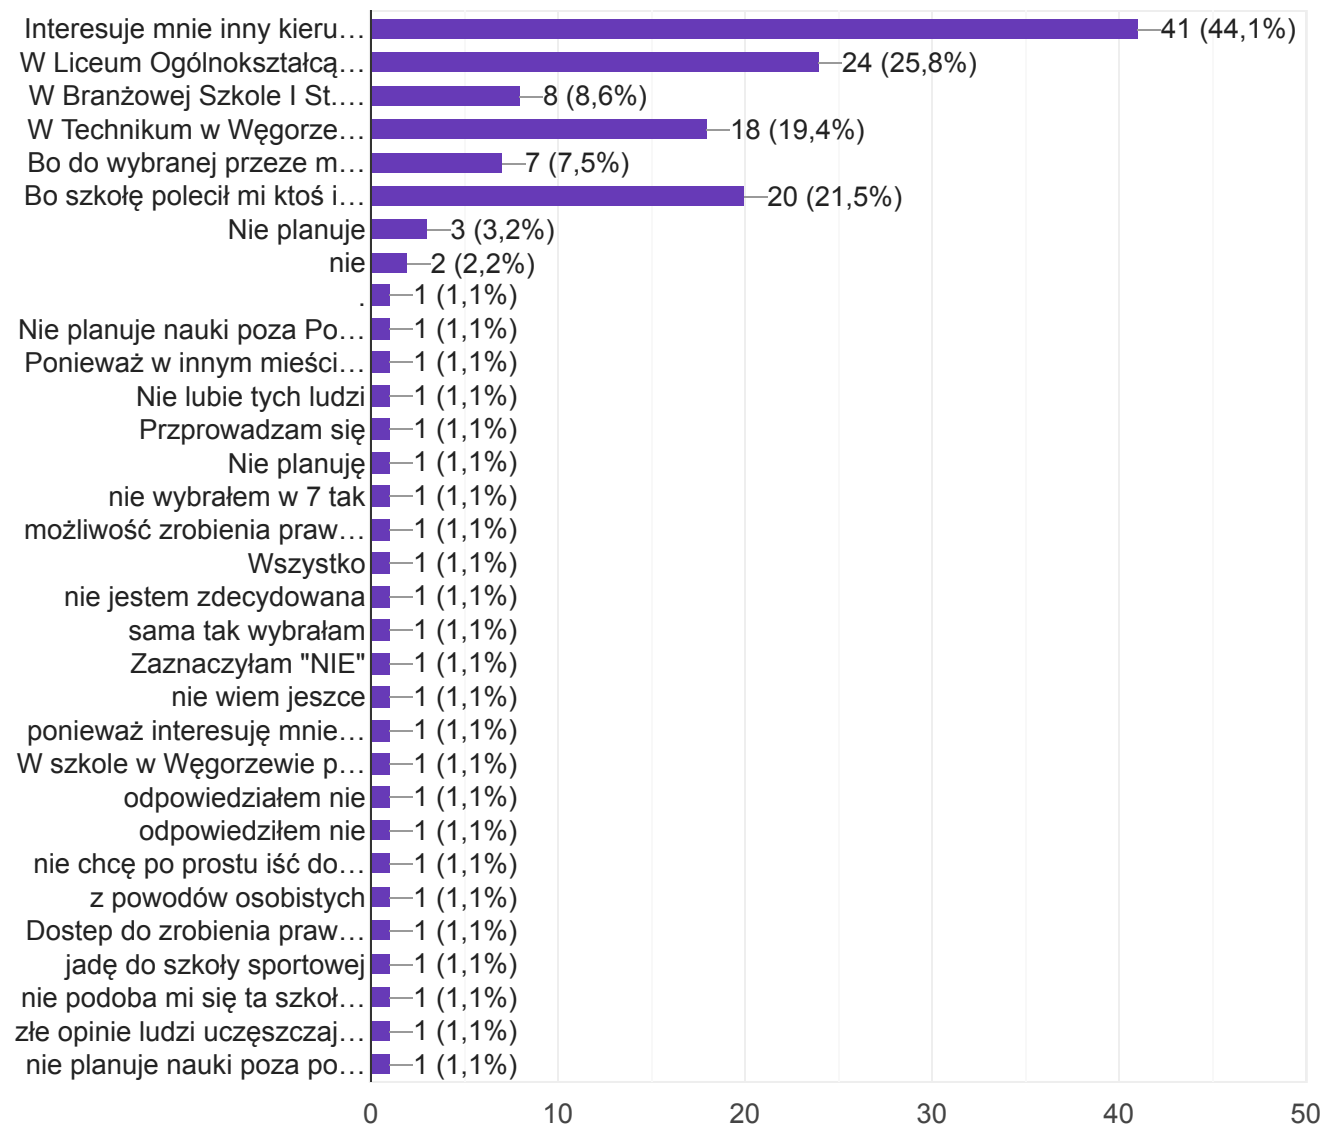

[Kopiuj](#)

167 odpowiedzi

- SP Pozezdrze - 27
- SP Perły - 13
- SP Węgielsztyn - 6
- SP Nr 1 Węgorzewo - 51
- SP Nr 2 Węgorzewo - 36
- SP Radzieje - 12
- Zespół Szkolno-Przedszk. Więcki - 12
- SP w Sobiechach - 10

3. Jeśli planujesz naukę w technikum to jaki zawód by cię interesował? (Można wybrać więcej niż jedną odpowiedź)

114 odpowiedzi

4. Planujesz naukę w Liceum Ogólnokształcącym w Węgorzewie?

 Kopiuj

167 odpowiedzi

5. Planujesz naukę w Technikum w Węgorzewie?

 Kopiuj

167 odpowiedzi

6. Planujesz naukę w Szkole Branżowej I stopnia w Węgorzewie?

 Kopiuj

165 odpowiedzi

7. Planujesz naukę poza Powiatem Węgorzewskim?

 Kopiuj

167 odpowiedzi

8. Jeżeli w pytaniu 7 odpowiedziałeś/aś TAK to jaki jest tego powód tego, że planujesz naukę poza Powiatem Węgorzewskim? (Można wybrać więcej niż jedną odpowiedź)

93 odpowiedzi

9. Co lub kto ma wpływ na wybór szkoły przez ciebie? (Można wybrać więcej niż jedną odpowiedź)