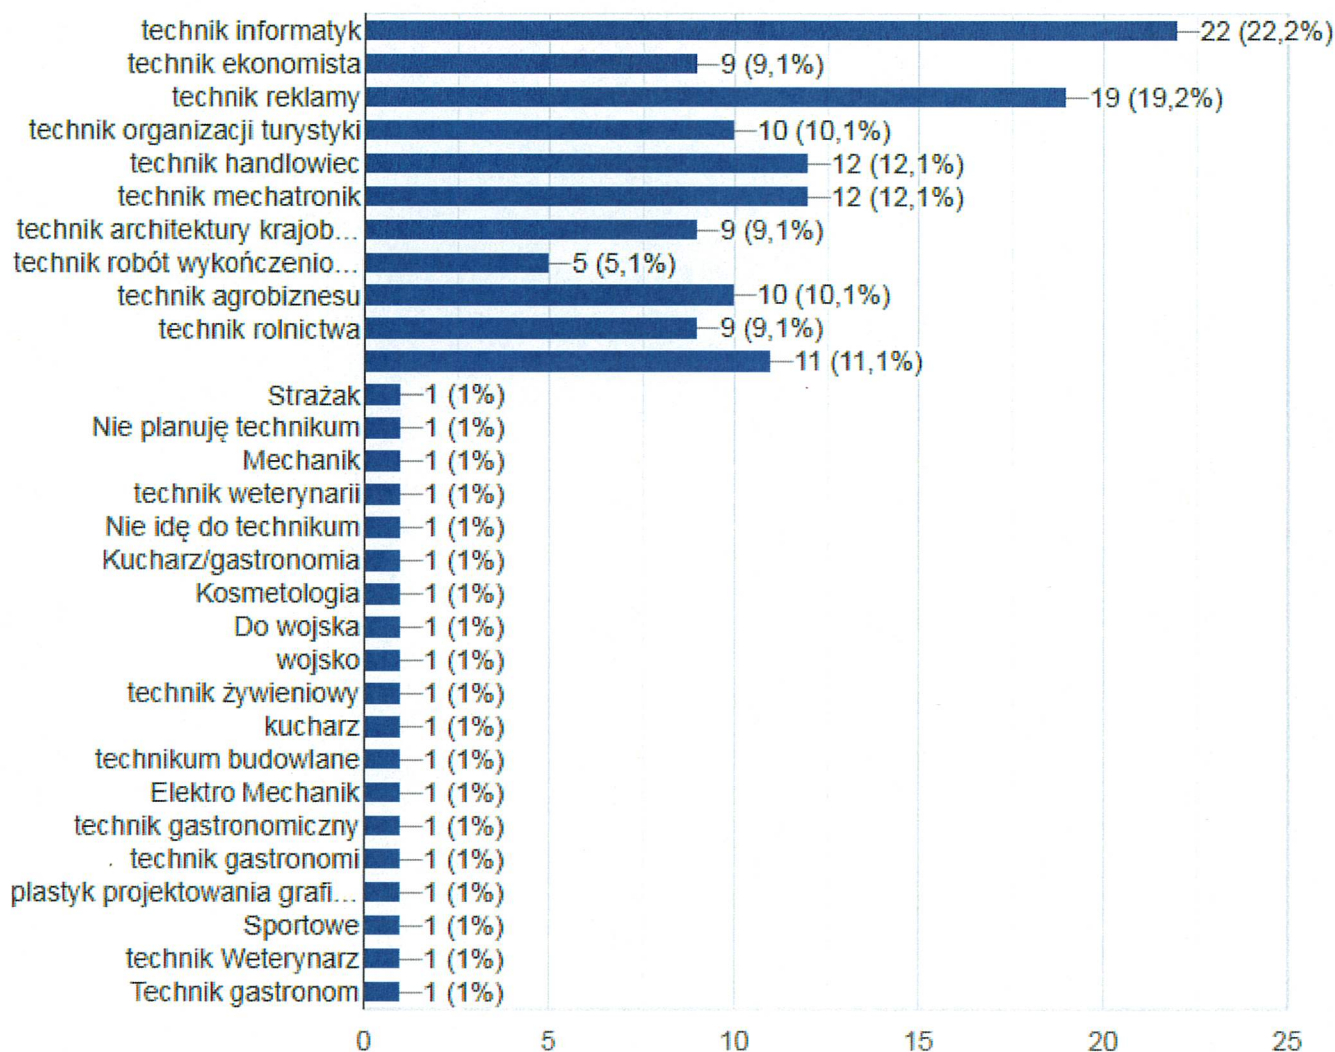

[Kopiuj](#)

131 odpowiedzi

- SP Nr 1 Węgorzewo 17
- SP Nr 2 Węgorzewo 35
- SP Pozezdrze 18
- SP Perły 12
- SP Radzieje 8
- SP Węgielsztyn 5
- SP Sobiechy 8
- Zespół Szkolno-Przedszkolny Więcki 12
- Zespół Placówek Oświatowych Banie Mazurskie 16
- SP Srokowo 0

2. Planujesz naukę w:

[Kopiuj](#)

131 odpowiedzi

- Tylko w liceum ogólnokształcącym - inna szkoła mnie nie interesuje 32
- Tylko w technikum - inna szkoła mnie nie interesuje 21
- Tylko w szkole Branżowej - inna szkoła mnie nie interesuje 7
- Liceum lub technikum 34
- Technikum lub szkole branżowej 16
- Jeszcze nie zdecydowałam/em 21

3. Jeśli planujesz naukę w technikum to jaki zawód by cię interesował? (Można wybrać więcej niż jedną odpowiedź)

99 odpowiedzi

4. Planujesz naukę w Liceum Ogólnokształcącym w Węgorzewie?

Kopiuj

131 odpowiedzi