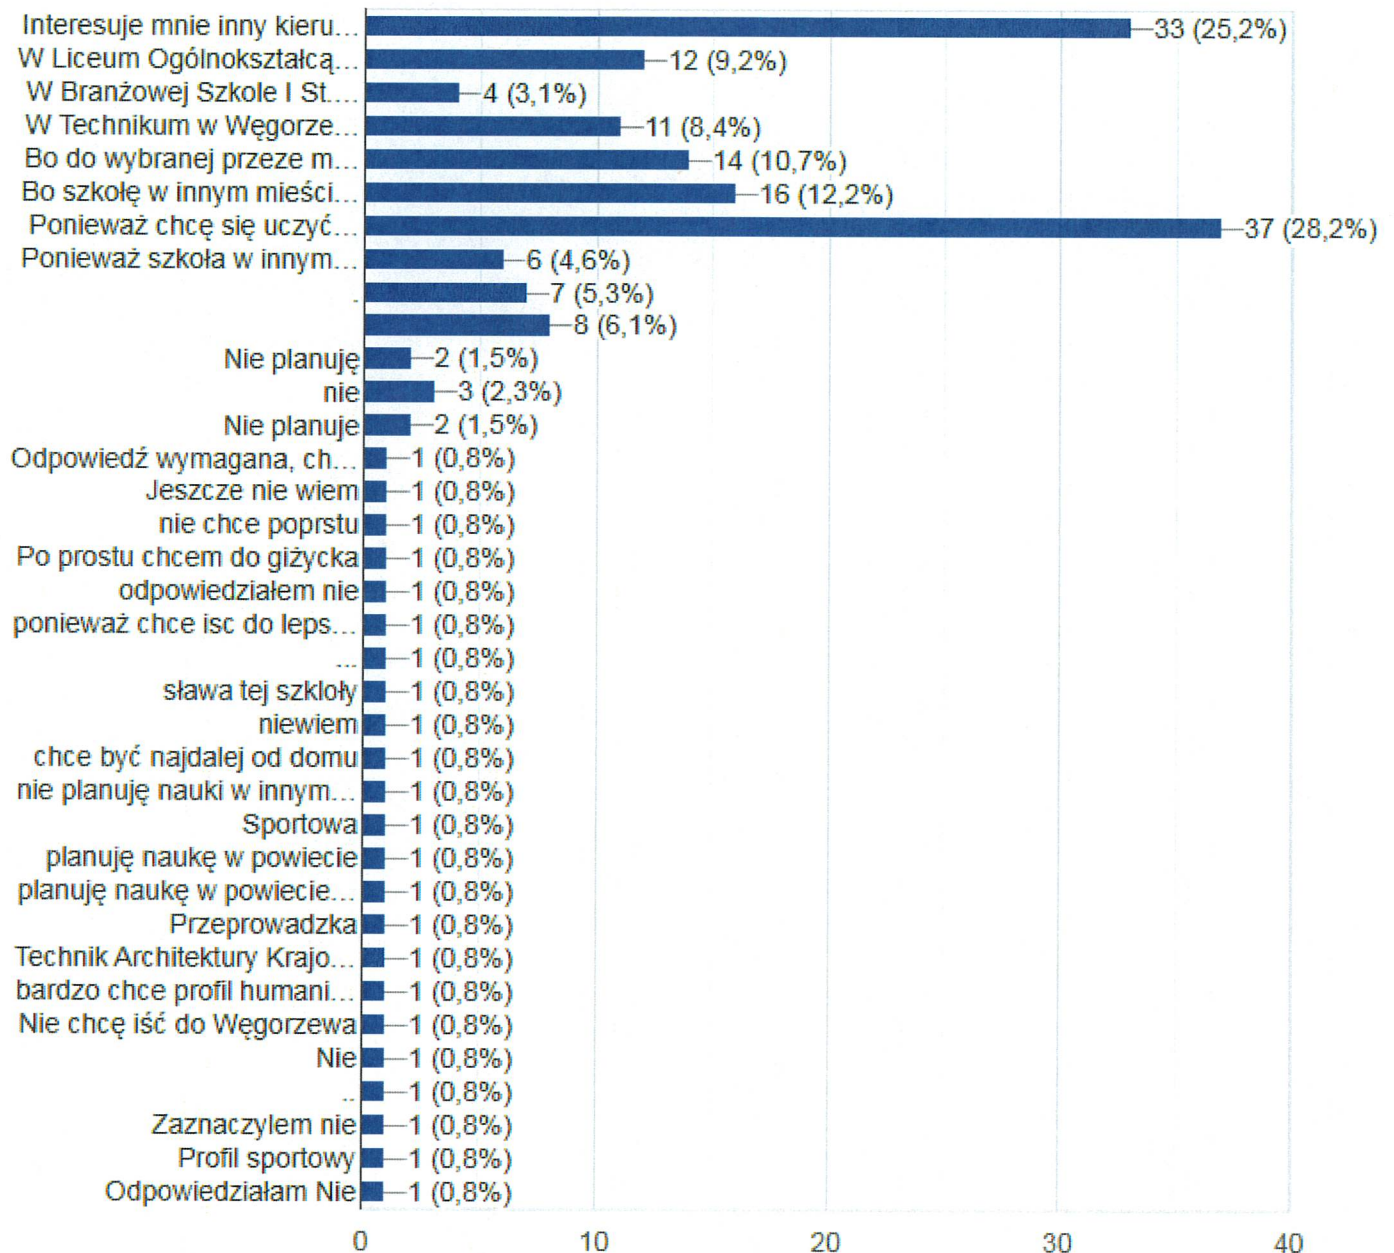

9. Jeżeli w pytaniu 7 odpowiedziałeś/aś TAK to jaki jest tego powód tego, że planujesz naukę poza Powiatem Węgorzewskim? (Można wybrać więcej niż jedną odpowiedź)

131 odpowiedzi